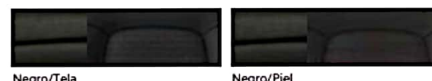

COLORES DE LA TAPICERÍA