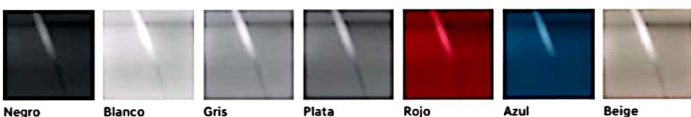

COLORES DEL EXTERIOR