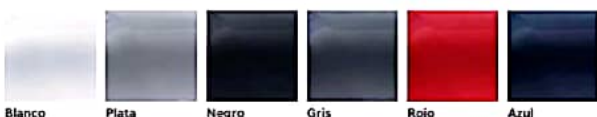

COLORES DEL EXTERIOR